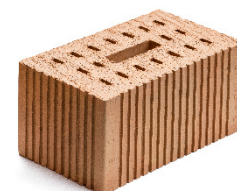

## Backsteine PESO - Schalldämmsteine

<b>Peso 12.5</b>	Bezeichnung	Format [mm]		
		Länge	Breite	Höhe
	<b>12.5/9</b>	290	125	90
	<b>12.5/14</b>	290	125	140

<b>Peso 15</b>	Bezeichnung	Format [mm]		
		Länge	Breite	Höhe
	<b>15/9</b>	290	150	90
	<b>15/14</b>	290	150	140

<b>Peso 17.5</b>	Bezeichnung	Format [mm]		
		Länge	Breite	Höhe
	<b>17.5/9</b>	290	175	90
	<b>17.5/14</b>	290	175	140

<b>Peso 20</b>	Bezeichnung	Format [mm]		
		Länge	Breite	Höhe
	<b>20/9</b>	290	200	90
	<b>20/14</b>	290	200	140