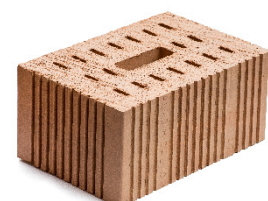

## Backsteine PESO - Schalldämmsteine

<b>Peso 12.5</b>	Bezeichnung	Format [mm]		
		Länge	Breite	Höhe
	<b>12.5/9</b>	290	125	90
	<b>12.5/14</b>	290	125	140

<b>Peso 15</b>	Bezeichnung	Format [mm]		
		Länge	Breite	Höhe
	<b>15/9</b>	290	150	90
	<b>15/14</b>	290	150	140

<b>Peso 17.5</b>	Bezeichnung	Format [mm]		
		Länge	Breite	Höhe
	<b>17.5/9</b>	290	175	90
	<b>17.5/14</b>	290	175	140

<b>Peso 20</b>	Bezeichnung	Format [mm]		
		Länge	Breite	Höhe
	<b>20/9</b>	290	200	90
	<b>20/14</b>	290	200	140