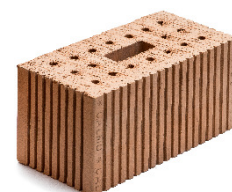

## Backsteine PESO - Schalldämmsteine

<b>Peso 12.5</b>	Bezeichnung	Format [mm]		
		Länge	Breite	Höhe
	<b>12.5/9</b>	290	125	90
	<b>12.5/14</b>	290	125	140

<b>Peso 15</b>	Bezeichnung	Format [mm]		
		Länge	Breite	Höhe
	<b>15/9</b>	290	150	90
	<b>15/14</b>	290	150	140

<b>Peso 17.5</b>	Bezeichnung	Format [mm]		
		Länge	Breite	Höhe
	<b>17.5/9</b>	290	175	90
	<b>17.5/14</b>	290	175	140

<b>Peso 20</b>	Bezeichnung	Format [mm]		
		Länge	Breite	Höhe
	<b>20/9</b>	290	200	90
	<b>20/14</b>	290	200	140